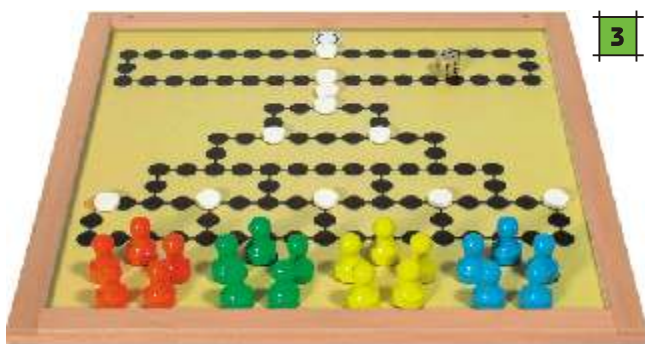

Extra große magnetische Spiele

1

2

3

4

9

5

6

10

7

8

9	Verflixt und Malefiz "zweiseitig" <i>magnetisch</i> , inkl. 20 <i>extra-großen Spielfiguren</i> , 11 Sperren und Augwürfel Brettgröße 50 x 50 cm Spieler 2-4 Best.Nr. 0118	67,95/ (81,54)
5	Kreuzwortspiel "magnetisch" Spielfläche 35 x 35 cm Spieler 2 Best.Nr. 0119	43,00/ (51,60)
6	Mühle "magnetisch" Inkl. <i>extra-großen-Spielfiguren</i> Brettgröße 50 x 50 cm Spieler 2 Best.Nr. 0120	49,85/ (59,82)
7	Dame "magnetisch" Inkl. <i>extra-großen-Spielfiguren</i> Brettgröße 50 x 50 cm Spieler 2 Best.Nr. 0121	55,00/ (66,00)
10	Mühle und Dame "zweiseitig" Ausführung wie Dame bzw. Mühle Best.Nr. 0122	67,95/ (81,54)

1	Verflixt und Six "zweiseitig" <i>magnetisch</i> , inkl. 24 <i>extra-großen Spielfiguren</i> und Augwürfel Brettgröße 50 x 50 cm Spieler 2-6 Best.Nr. 0114	67,95/ (81,54)
2	Halma "magnetisch" Inkl. 45 <i>extra-großen Spielfiguren</i> Brettgröße 50 x 50 cm Spieler 2-3 Best.Nr. 0115	67,95/ (81,54)

3	Malefiz "magnetisch" Inkl. 20 <i>extra-großen Spielfiguren</i> , 11 Sperren und Augwürfel Brettgröße 50 x 50 cm Spieler 2-4 Best.Nr. 0116	56,75/ (68,10)
4	Verflixt "magnetisch" Inkl. 16 <i>extra-großen Spielfiguren</i> Brettgröße 50 x 50 cm Spieler 2-4 Best.Nr. 0117	50,75/ (60,90)
8	Schachfiguren "magnetisch" Königshöhe 83 mm Best.Nr. 0123	54,90/ (65,88)