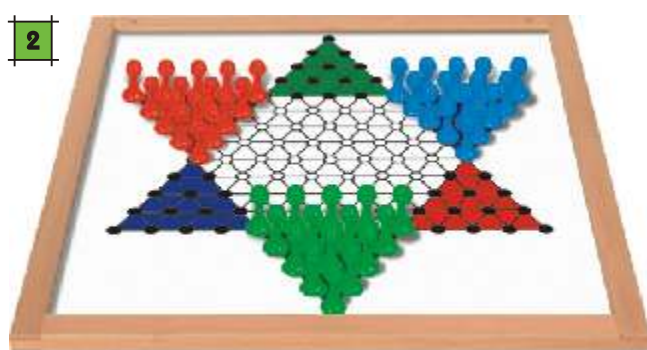

Extra große magnetische Spiele

1

2

3

4

9

5

6

10

7

8

9	Verflixt und Malefiz "zweiseitig" <i>magnetisch</i> , inkl. 20 <i>extra-großen Spielfiguren</i> , 11 Sperren und Augwürfel Brettgröße 50 x 50 cm Spieler 2-4 Best.Nr. 0118	67,95/ (81,54)
5	Kreuzwortspiel "magnetisch" Spielfläche 35 x 35 cm Spieler 2 Best.Nr. 0119	43,00/ (51,60)
6	Mühle "magnetisch" Inkl. <i>extra-großen-Spielfiguren</i> Brettgröße 50 x 50 cm Spieler 2 Best.Nr. 0120	49,85/ (59,82)
7	Dame "magnetisch" Inkl. <i>extra-großen-Spielfiguren</i> Brettgröße 50 x 50 cm Spieler 2 Best.Nr. 0121	55,00/ (66,00)
10	Mühle und Dame "zweiseitig" Ausführung wie Dame bzw. Mühle Best.Nr. 0122	67,95/ (81,54)

1	Verflixt und Six "zweiseitig" <i>magnetisch</i> , inkl. 24 <i>extra-großen Spielfiguren</i> und Augwürfel Brettgröße 50 x 50 cm Spieler 2-6 Best.Nr. 0114	67,95/ (81,54)
2	Halma "magnetisch" Inkl. 45 <i>extra-großen Spielfiguren</i> Brettgröße 50 x 50 cm Spieler 2-3 Best.Nr. 0115	67,95/ (81,54)

3	Malefiz "magnetisch" Inkl. 20 <i>extra-großen Spielfiguren</i> , 11 Sperren und Augwürfel Brettgröße 50 x 50 cm Spieler 2-4 Best.Nr. 0116	56,75/ (68,10)
4	Verflixt "magnetisch" Inkl. 16 <i>extra-großen Spielfiguren</i> Brettgröße 50 x 50 cm Spieler 2-4 Best.Nr. 0117	50,75/ (60,90)
8	Schachfiguren "magnetisch" Königshöhe 83 mm Best.Nr. 0123	54,90/ (65,88)